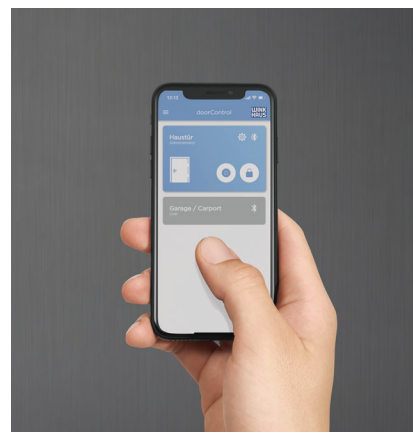

... или с помощью смартфона