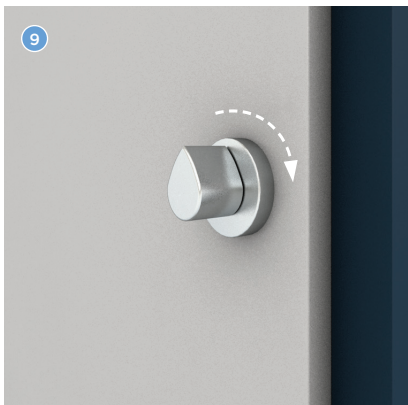

5 Ригель

6 Магнитный триггер
→ Устраняет возможность уда-
ра выдвинутыми ригелями
и возникновение неэстетич-
ных царапин на дверной раме

7 Переключатель в режиме
день/ночь

8 Функция Holiday
→ Ключ активирует главный
замок и блокирует ручку.
Это не позволяет
злоумышленнику
покинуть дом через
главный вход.

9 Жесткая цепочка

Больше удобства

Все, что вам нужно, и даже больше

Дополнительные аксессуары для удобства

Вам хорошо знакома эта ситуация: вы подходите к двери с покупками. Для открывания двери ключом требуются две руки, что очень обременительно в данной ситуации. С переключателем дневного/ночного режима TaFa эти проблемы остаются в прошлом. Для его активации достаточно одного щелчка. Теперь вы можете легко открыть дверь снаружи без ключа. Только в компании Winkhaus переключатель режима день/ночь доступен в сочетании с замком, оснащенным двойными ригелями! Синий элемент позволяет быстро переключить замок в дневной режим (открыто) и обратно в ночной режим (закрыто) - дверь снова надежно заперта двойными ригелями.