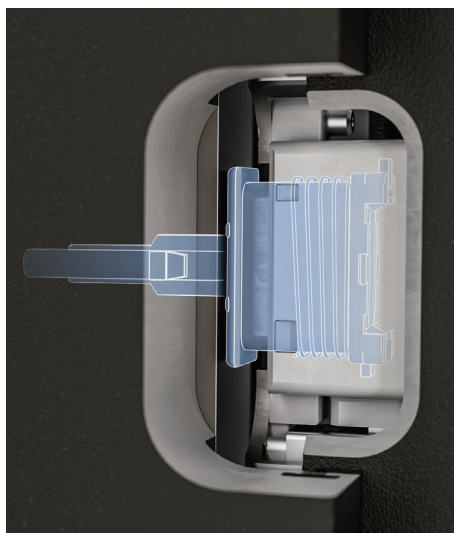

Двойной ригель-клык

Сохранить проверенное, добавить лучшее: новое поколение автоматических замков autoLock AV4D оснащено массивным ригелем-клыком с новой формой, который выдвигается автоматически - без использования ключа - и входит в отверстия рамной планки. Это обеспечивает надежную фиксацию двери при закрывании, и ее очень трудно взломать. Дополнительный уплотняющий ригель делает дверное полотно еще более устойчивым и лучше защищенным от атмосферных воздействий и потери тепла. Новая форма ригеля эффективно предотвращает перекося двери.

Еще большая герметичность

«От двери тянет». Этого предложения не услышат пользователи замков autoLock AV4D и blueMatic EAV. Благодаря уплотняющим элементам прижим дверного полотна к раме адаптируется по мере необходимости, и дверь остается ровной и герметичной даже спустя много лет. Новая технология гарантирует, что дверь сохранит плавность открывания и всегда будет открываться без усилий. Это важное отличие от автоматических дверных замков, представленных на рынке. Большая герметичность и еще высший уровень комфорта? Это Winkhaus.

- 1 Уплотняющий ригель
- 2 Ригель-клык
- 3 Контактный штифт
- 4 Защелка
- 5 Ригель
- 6 Магнитный триггер
- 7 Дневная защелка

Магнитный триггер

Вход в дом, и в частности входная дверь, определяют, как мы воспринимаем здание. Поэтому забота о внешнем виде этого места очень важна. Царапины на дверной раме неприемлемы, и их причину следует устранить. Инновационные замки **autoLock AV4D** и **blueMatic EAV** хорошо защищены от них: магнитный триггер приводит в действие контактный штифт только тогда, когда дверное полотно уже находится в раме. Это позволяет избежать образования царапин на раме.