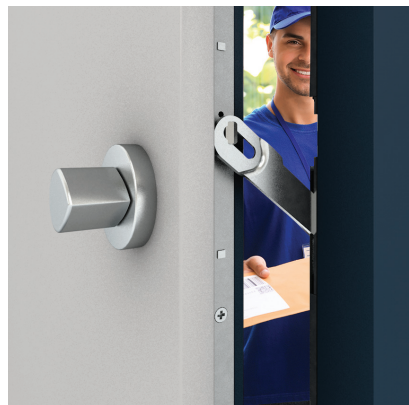

9 Жесткая цепочка

Больше удобства

Все, что вам нужно, и даже больше

Дополнительные аксессуары для удобства

Вам хорошо знакома эта ситуация: вы подходите к двери с покупками. Для открывания двери ключом требуются две руки, что очень обременительно в данной ситуации. С переключателем дневного/ночного режима TaFa эти проблемы остаются в прошлом. Для его активации достаточно одного щелчка. Теперь вы можете легко открыть дверь снаружи без ключа. Только в компании Winkhaus переключатель режима день/ночь доступен в сочетании с замком, оснащенным двойными ригелями! Синий элемент позволяет быстро переключить замок в дневной режим (открыто) и обратно в ночной режим (закрыто) - дверь снова надежно заперта двойными ригелями.

Поворотом воротка **вы приводите в действие** жесткую цепочку ...

...вы открываете дверь только на ширину щели - достаточно, чтобы поговорить, но недостаточно, чтобы войти

Изнутри вы отсоединяете жесткую цепочку с помощью воротка, а **снаружи** с помощью ключа - открываете дверь как обычно