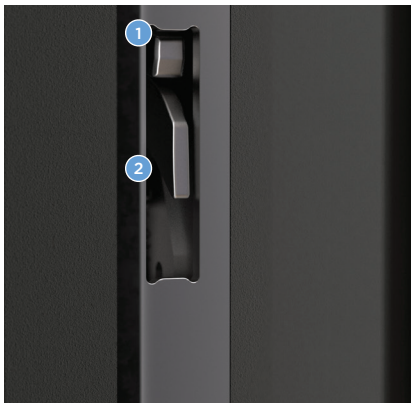

autoLock AV4D M2

Массивные ригели-клыки с удобным обслуживанием

Вы уверены, что закрыли входную дверь? Этот вопрос беспокоит многих людей, которые только что вышли из своего дома. С нашим решением вы можете забыть об этом и расслабиться, выходя из дома. Трехточечный замок autoLock AV4D M2 автоматически запирает дверь при закрытии дверного полотна - надежно и плотно. Массивные ригели-клыки фиксируют дверь в раме без необходимости прижима дверного полотна и без использования ключа. Благодаря им дверь всегда надежно заперта. В то же время замок AV4D M2 обеспечивает простоту обслуживания. Несмотря на массивную конструкцию, дверь открывается и запирается плавно и легко.

Уезжаете из дома на длительное время и нуждаетесь в дополнительной защите? Практичная функция **Holiday** защищает двери от открывания изнутри - всего один поворот ключа. Это гарантирует, что дети и наши четвероногие подопечные не уйдут из дома без присмотра.

Дверь открыта: Уплотняющий ригель и ригель-клык втянуты.